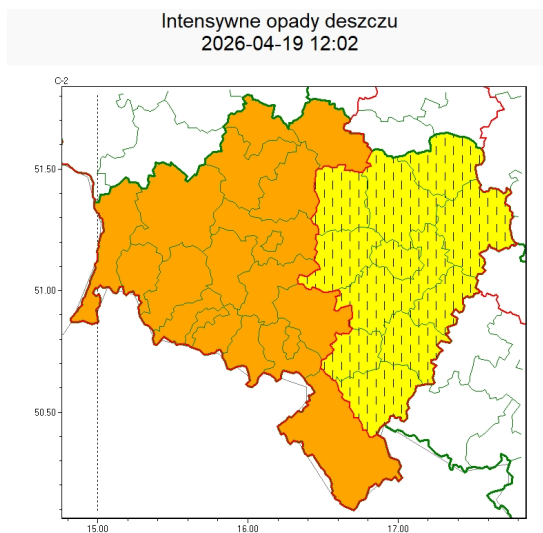

Zasięg ostrzeżeń w województwie

WOJEWÓDZTWO DOLNOŚLĄSKIE
OSTRZEŻENIA METEOROLOGICZNE ZBIORCZO NR 90
WYKAZ OBOWIĄZUJĄCYCH OSTRZEŻEŃ
o godz. 12:02 dnia 19.04.2026

Zjawisko/Stopień zagrożenia	Intensywne opady deszczu/1 ZMIANA
Obszar (w nawiasie numer ostrzeżenia dla powiatu)	powiaty: dzierzoniowski(36), milicki(27), oleśnicki(28), oławski(28), strzeliński(31), średzki(28), trzebnicki(29), wołowski(29), Wrocław(28), wrocławski(28), ząbkowicki(38)
Ważność	od godz. 15:00 dnia 19.04.2026 do godz. 15:00 dnia 20.04.2026
Prawdopodobieństwo	80%
Przebieg	Prognozowane są opady deszczu o natężeniu umiarkowanym, okresami silnym. Prognozowana wysokość opadów od 20 mm do 40 mm. Lokalnie możliwe burze.
SMS	IMGW-PIB OSTRZEGA: DESZCZ/1 dolnośląskie (11 powiatów) od 15:00/19.04 do 15:00/20.04.2026 40 mm. Dotyczy powiatów: dzierzoniowski, milicki, oleśnicki, oławski, strzeliński, średzki, trzebnicki, wołowski, Wrocław, wrocławski i ząbkowicki.
RSO	Woj. dolnośląskie (11 powiatów), IMGW-PIB wydał ostrzeżenie pierwszego stopnia o intensywnych opadach deszczu
Uwagi	Zmiana dotyczy obniżenia stopnia ostrzeżenia.
Zjawisko/Stopień zagrożenia	Intensywne opady deszczu/2
Obszar (w nawiasie numer ostrzeżenia dla powiatu)	powiaty: bolesławiecki(29), głogowski(26), górowski(28), jaworski(33), Jelenia Góra(57), kamienogórski(53), karkonoski(58), kłodzki(59), Legnica(29), legnicki(29), lubański(43), lubiński(29), lwówecki(52), polkowicki(28), świdnicki(36), Wałbrzych(46), wałbrzyski(53), zgorzelecki(35), złotoryjski(33)
Ważność	od godz. 15:00 dnia 19.04.2026 do godz. 15:00 dnia 20.04.2026
Prawdopodobieństwo	80%