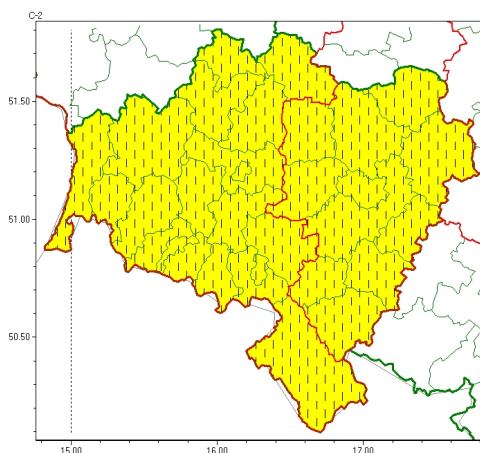

Zasięg ostrzeżeń w województwie

Intensywne opady deszczu
2026-04-20 05:26

WOJEWÓDZTWO DOLNOŚLĄSKIE
OSTRZEŻENIA METEOROLOGICZNE ZBIORCZO NR 91
WYKAZ OBOWIĄZUJĄCYCH OSTRZEŻEŃ
o godz. 05:26 dnia 20.04.2026

Zjawisko/Stopień zagrożenia	Intensywne opady deszczu/1 ZMIANA
Obszar (w nawiasie numer ostrzeżenia dla powiatu)	powiaty: bolesławiecki(29), głogowski(26), górowski(28), jaworski(33), Jelenia Góra(57), kamiennogórski(53), karkonoski(58), kłodzki(59), Legnica(29), legnicki(29), lubański(43), lubiński(29), lwówecki(52), polkowicki(28), świdnicki(36), Wałbrzych(46), wałbrzyski(53), zgorzelecki(35), złotoryjski(33)
Ważność	od godz. 05:25 dnia 20.04.2026 do godz. 15:00 dnia 20.04.2026
Prawdopodobieństwo	80%
Przebieg	Obserwowane i w dalszym ciągu prognozowane są opady deszczu o natężeniu słabym i umiarkowanym. Prognozowana suma opadów począwszy od niedzielnego popołudnia od 20 mm do 30 mm, lokalnie do 40 mm. Strefa opadów powoli będzie przemieszczać się w kierunku południowym, stopniowo zmniejszając swoje natężenie.
SMS	IMGW-PIB OSTRZEGA: DESZCZ/1 dolnośląskie (19 powiatów) od 05:25/20.04 do 15:00/20.04.2026 20-30 mm, lokalnie 40 mm. Dotyczy powiatów: bolesławiecki, głogowski, górowski, jaworski, Jelenia Góra, kamiennogórski, karkonoski, kłodzki, Legnica, legnicki, lubański, lubiński, lwówecki, polkowicki, świdnicki, Wałbrzych, wałbrzyski, zgorzelecki i złotoryjski.
RSO	Woj. dolnośląskie (19 powiatów), IMGW-PIB wydał ostrzeżenie pierwszego stopnia o intensywnych opadach deszczu
Uwagi	Zmiana dotyczy przebiegu zjawiska.
Zjawisko/Stopień zagrożenia	Intensywne opady deszczu/1 ZMIANA