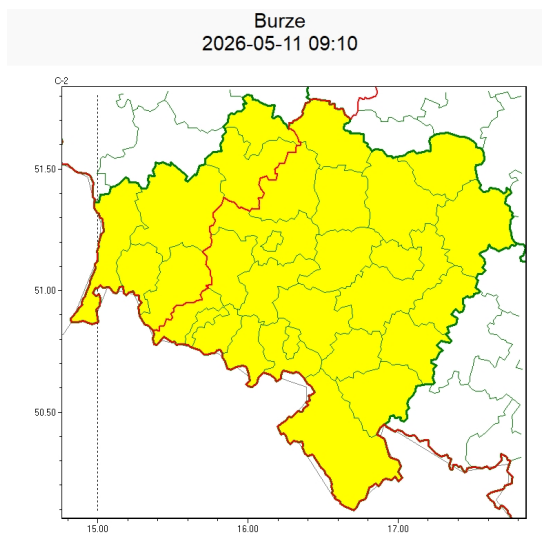

Zasięg ostrzeżeń w województwie

WOJEWÓDZTWO DOLNOŚLĄSKIE
OSTRZEŻENIA METEOROLOGICZNE ZBIORCZO NR 106
WYKAZ OBOWIĄZUJĄCYCH OSTRZEŻEŃ
o godz. 09:10 dnia 11.05.2026

Zjawisko/Stopień zagrożenia	Burze/1
Obszar (w nawiasie numer ostrzeżenia dla powiatu)	powiaty: bolesławiecki(35), głogowski(32), lubański(54), lwówecki(64), polkowicki(34), zgorzelecki(45)
Ważność	od godz. 14:00 dnia 11.05.2026 do godz. 20:00 dnia 11.05.2026
Prawdopodobieństwo	70%
Przebieg	Prognozowane są burze, którym miejscami będą towarzyszyć silne opady deszczu do około 20 mm oraz porywy wiatru do około 70 km/h. Lokalnie możliwy drobny grad.
SMS	IMGW-PIB OSTRZEGA: BURZE/1 dolnośląskie (6 powiatów) od 14:00/11.05 do 20:00/11.05.2026 deszcz 20 mm, porywy 70 km/h, możliwy grad. Dotyczy powiatów: bolesławiecki, głogowski, lubański, lwówecki, polkowicki i zgorzelecki.
RSO	Woj. dolnośląskie (6 powiatów), IMGW-PIB wydał ostrzeżenie pierwszego stopnia o burzach
Uwagi	Brak.
Zjawisko/Stopień zagrożenia	Burze/1
Obszar (w nawiasie numer ostrzeżenia dla powiatu)	powiaty: dzierzoniowski(42), górowski(34), jaworski(39), Jelenia Góra(70), kamiennogórski(64), karkonoski(71), kłodzki(70), Legnica(35), legnicki(35), lubiński(35), milicki(33), oleśnicki(34), oławski(34), strzebiński(37), średzki(34), świdnicki(42), trzebnicki(35), Wałbrzych(55), wałbrzyski(64), wołowski(35), Wrocław(34), wrocławski(34), ząbkowicki(45), złotoryjski(39)
Ważność	od godz. 14:00 dnia 11.05.2026 do godz. 22:00 dnia 11.05.2026
Prawdopodobieństwo	70%