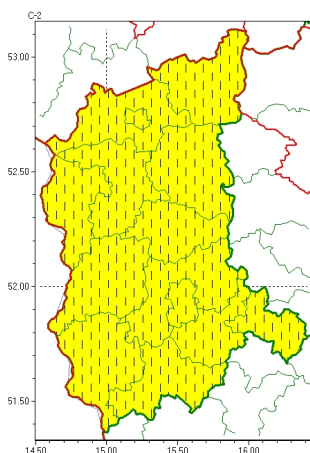

Zasięg ostrzeżeń w województwie

Intensywne opady deszczu
2026-04-20 05:26

WOJEWÓDZTWO LUBUSKIE
OSTRZEŻENIA METEOROLOGICZNE ZBIORCZO NR 54
WYKAZ OBOWIĄZUJĄCYCH OSTRZEŻEŃ
o godz. 05:26 dnia 20.04.2026

Zjawisko/Stopień zagrożenia	Intensywne opady deszczu/1 ZMIANA
Obszar (w nawiasie numer ostrzeżenia dla powiatu)	powiaty: gorzowski(32), Gorzów Wielkopolski(32), krośnieński(29), międzyrzecki(36), nowosolski(27), słubicki(31), strzelecko-drezdenecki(34), sulęciński(33), świebodziński(32), wschowski(25), Zielona Góra(29), zielonogórski(30), żagański(27), żarski(27)
Ważność	od godz. 05:25 dnia 20.04.2026 do godz. 15:00 dnia 20.04.2026
Prawdopodobieństwo	80%
Przebieg	Obserwowane i w dalszym ciągu prognozowane są opady deszczu o natężeniu słabym i umiarkowanym. Prognozowana suma opadów począwszy od niedzielnego popołudnia od 20 mm do 30 mm, lokalnie do 40 mm. Strefa opadów powoli będzie przemieszczać się w kierunku południowym, stopniowo zmniejszając swoje natężenie.
SMS	IMGW-PIB OSTRZEGA: DESZCZ/1 lubuskie (wszystkie powiaty) od 05:25/20.04 do 15:00/20.04.2026 20-30 mm, lokalnie 40 mm. Dotyczy powiatów: wszystkie powiaty.
RSO	Woj. lubuskie (wszystkie powiaty), IMGW-PIB wydał ostrzeżenie pierwszego stopnia o intensywnych opadach deszczu
Uwagi	Zmiana dotyczy przebiegu zjawiska.