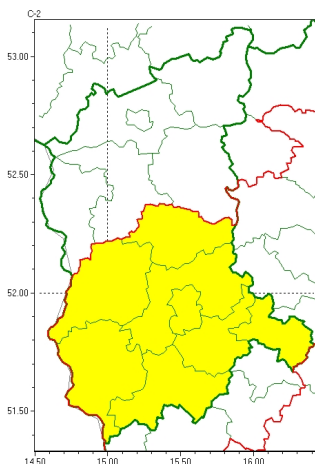

Zasięg ostrzeżeń w województwie

Burze
2026-05-11 09:10

WOJEWÓDZTWO LUBUSKIE
OSTRZEŻENIA METEOROLOGICZNE ZBIORCZO NR 63
WYKAZ OBOWIĄZUJĄCYCH OSTRZEŻEŃ
o godz. 09:10 dnia 11.05.2026

Zjawisko/Stopień zagrożenia	Burze/1
Obszar (w nawiasie numer ostrzeżenia dla powiatu)	powiaty: krośnieński(34), nowosolski(32), świebodziński(38), wschowski(31), Zielona Góra(34), zielonogórski(35), żagański(32), żarski(32)
Ważność	od godz. 14:00 dnia 11.05.2026 do godz. 20:00 dnia 11.05.2026
Prawdopodobieństwo	70%
Przebieg	Prognozowane są burze, którym miejscami będą towarzyszyć silne opady deszczu do około 20 mm oraz porywy wiatru do około 70 km/h. Lokalnie możliwy drobny grad.
SMS	IMGW-PIB OSTRZEGA: BURZE/1 lubuskie (8 powiatów) od 14:00/11.05 do 20:00/11.05.2026 deszcz 20 mm, porywy 70 km/h, możliwy grad. Dotyczy powiatów: krośnieński, nowosolski, świebodziński, wschowski, Zielona Góra, zielonogórski, żagański i żarski.
RSO	Woj. lubuskie (8 powiatów), IMGW-PIB wydał ostrzeżenie pierwszego stopnia o burzach
Uwagi	Brak.