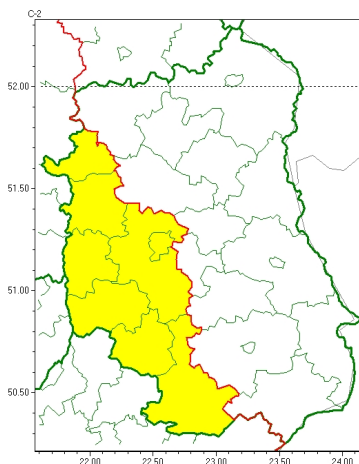

Zasięg ostrzeżeń w województwie

Burze
2026-05-11 06:13

WOJEWÓDZTWO LUBELSKIE
OSTRZEŻENIA METEOROLOGICZNE ZBIORCZO NR 86
WYKAZ OBOWIĄZUJĄCYCH OSTRZEŻEŃ
o godz. 06:13 dnia 11.05.2026

Zjawisko/Stoień zagrożenia	Burze/1
Obszar (w nawiasie numer ostrzeżenia dla powiatu)	powiaty: biłgorajski(47), janowski(45), kraśnicki(46), lubelski(46), Lublin(46), opolski(47), puławski(45), rycki(46)
Ważność	od godz. 14:00 dnia 11.05.2026 do godz. 01:00 dnia 12.05.2026
Prawdopodobieństwo	70%
Przebieg	Prognozowane są burze, którym miejscami będą towarzyszyć silne opady deszczu do około 20 mm oraz porywy wiatru do około 75 km/h. Lokalnie możliwy drobny grad.
SMS	IMGW-PIB OSTRZEGA: BURZE/1 lubelskie (8 powiatów) od 14:00/11.05 do 01:00/12.05.2026 deszcz 20 mm, porywy 75 km/h, możliwy grad. Dotyczy powiatów: biłgorajski, janowski, kraśnicki, lubelski, Lublin, opolski, puławski i rycki.
RSO	Woj. lubelskie (8 powiatów), IMGW-PIB wydał ostrzeżenie pierwszego stopnia o burzach
Uwagi	Brak.