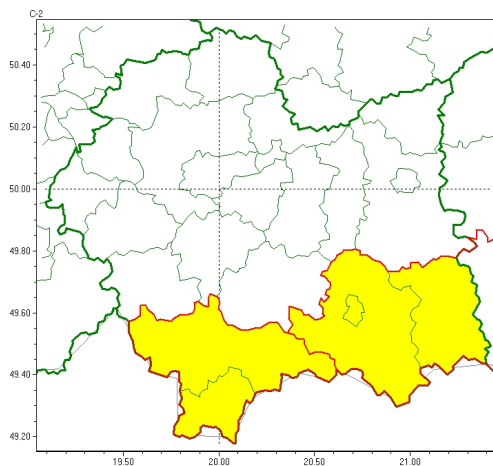

Zasięg ostrzeżeń w województwie

Przymrozki
2024-04-19 22:25

WOJEWÓDZTWO MAŁOPOLSKIE
OSTRZEŻENIA METEOROLOGICZNE ZBIORCZO NR 96
WYKAZ OBOWIĄZUJĄCYCH OSTRZEŻEŃ
o godz. 22:25 dnia 19.04.2024

Zjawisko/Stopień zagrożenia	Przymrozki/1
Obszar (w nawiasie numer ostrzeżenia dla powiatu)	powiaty: gorlicki(48), nowosdecki(50), Nowy Sącz(41)
Ważność	od godz. 22:30 dnia 19.04.2024 do godz. 07:00 dnia 20.04.2024
Prawdopodobieństwo	80%
Przebieg	Prognozowany jest spadek temperatury powietrza do około -2°C , przy gruncie do -4°C .
SMS	IMGW-PIB OSTRZEŻEGA: PRZYMROZKI/1 małopolskie (3 powiaty) od 22:30/19.04 do 07:00/20.04.2024 temp. min -2°C st., przy gruncie -4°C st. Dotyczy powiatów: gorlicki, nowosdecki i Nowy Sącz.
RSO	Woj. małopolskie (3 powiaty), IMGW-PIB wydał ostrzeżenie pierwszego stopnia o przymrozkach
Uwagi	Brak.
Zjawisko/Stopień zagrożenia	Przymrozki/1
Obszar (w nawiasie numer ostrzeżenia dla powiatu)	powiaty: nowotarski(51), tatrzański(53)
Ważność	od godz. 23:00 dnia 19.04.2024 do godz. 07:00 dnia 20.04.2024
Prawdopodobieństwo	80%
Przebieg	Prognozowany jest spadek temperatury powietrza do około -1°C , przy gruncie do -3°C .

SMS	IMGW-PIB OSTRZEGA: PRZYMROZKI/1 małopolskie (2 powiaty) od 23:00/19.04 do 07:00/20.04.2024 temp. min. -1 st., przy gruncie -3 st. Dotyczy powiatów: nowotarski i tatrzański.
RSO	Woj. małopolskie (2 powiaty), IMGW-PIB wydał ostrzeżenie pierwszego stopnia o przymrozkach
Uwagi	Brak.