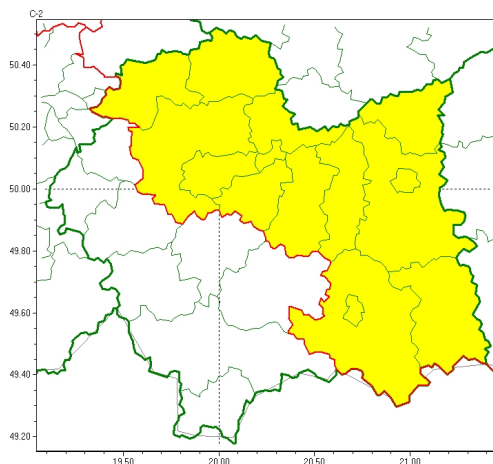

Zasięg ostrzeżeń w województwie

Intensywne opady deszczu
2026-04-19 12:02

WOJEWÓDZTWO MAŁOPOLSKIE OSTRZEŻENIA METEOROLOGICZNE ZBIORCZO NR 91 WYKAZ OBOWIĄZUJĄCYCH OSTRZEŻEŃ o godz. 12:02 dnia 19.04.2026

Zjawisko/Stopień zagrożenia	Intensywne opady deszczu/1
Obszar (w nawiasie numer ostrzeżenia dla powiatu)	powiaty: bocheński(30), brzeski(30), dąbrowski(33), gorlicki(42), krakowski(30), Kraków(29), miechowski(30), nowosądecki(45), Nowy Sącz(39), olkuski(28), proszowicki(31), tarnowski(30), Tarnów(30), wielicki(28)
Ważność	od godz. 23:00 dnia 19.04.2026 do godz. 23:00 dnia 20.04.2026
Prawdopodobieństwo	70%
Przebieg	Prognozowane są opady deszczu o natężeniu umiarkowanym, okresami silnym. Prognozowana wysokość opadów od 20 mm do 30 mm, lokalnie do 40 mm.
SMS	IMGW-PIB OSTRZEGA: DESZCZ/1 małopolskie (14 powiatów) od 23:00/19.04 do 23:00/20.04.2026 20-30 mm, lok. 40 mm. Dotyczy powiatów: bocheński, brzeski, dąbrowski, gorlicki, krakowski, Kraków, miechowski, nowosądecki, Nowy Sącz, olkuski, proszowicki, tarnowski, Tarnów i wielicki.
RSO	Woj. małopolskie (14 powiatów), IMGW-PIB wydał ostrzeżenie pierwszego stopnia o intensywnych opadach deszczu
Uwagi	Ze względu na dużą dynamikę przebiegu zjawiska, możliwa jest aktualizacja ostrzeżenia.