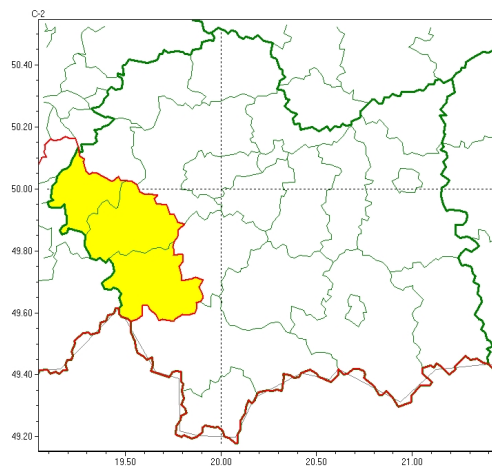

Zasięg ostrzeżeń w województwie

Burze
2026-05-11 13:12

Intensywne opady deszczu
2026-05-11 13:12

WOJEWÓDZTWO MAŁOPOLSKIE OSTRZEŻENIA METEOROLOGICZNE ZBIORCZO NR 116 WYKAZ OBOWIĄZUJĄCYCH OSTRZEŻEŃ o godz. 13:12 dnia 11.05.2026

Zjawisko/Stopień zagrożenia	Intensywne opady deszczu/1
Obszar (w nawiasie numer ostrzeżenia dla powiatu)	powiaty: oświęcimski(41), suski(52), wadowicki(44)
Ważność	od godz. 01:00 dnia 12.05.2026 do godz. 12:00 dnia 12.05.2026
Prawdopodobieństwo	80%
Przebieg	Prognozowane są opady deszczu, okresami o natężeniu umiarkowanym lub silnym. Przewidywana suma opadów od 15 mm do 30 mm, lokalnie do 40 mm.
SMS	IMGW-PIB OSTRZEGA: DESZCZ/1 małopolskie (3 powiaty) od 01:00/12.05 do 12:00/12.05.2026 30 mm, lokalnie 40 mm. Dotyczy powiatów: oświęcimski, suski i wadowicki.
RSO	Woj. małopolskie (3 powiaty), IMGW-PIB wydał ostrzeżenie pierwszego stopnia o intensywnych opadach deszczu
Uwagi	Brak.
Zjawisko/Stopień zagrożenia	Burze/1
Obszar (w nawiasie numer ostrzeżenia dla powiatu)	powiaty: bocheński(38), brzeski(38), chrzanowski(37), dąbrowski(40), gorlicki(55), krakowski(38), Kraków(37), limanowski(50), miechowski(37), myślenicki(42), nowosądecki(59), nowotarski(65), Nowy Sącz(49), olkuski(35), oświęcimski(40), proszowicki(38), suski(51), tarnowski(38), Tarnów(38), tatrzański(50), wadowicki(43), wielicki(36)
Ważność	od godz. 14:00 dnia 11.05.2026 do godz. 01:00 dnia 12.05.2026

Prawdopodobieństwo	70%
Przebieg	Prognozowane są burze, którym miejscami będą towarzyszyć silne opady deszczu do około 20 mm oraz porywy wiatru do około 75 km/h. Lokalnie możliwy drobny grad.
SMS	IMGW-PIB OSTRZEGA: BURZE/1 małopolskie (wszystkie powiaty) od 14:00/11.05 do 01:00/12.05.2026 deszcz 20 mm, porywy 75 km/h, możliwy grad. Dotyczy powiatów: wszystkie powiaty.
RSO	Woj. małopolskie (wszystkie powiaty), IMGW-PIB wydał ostrzeżenie pierwszego stopnia o burzach
Uwagi	Brak.