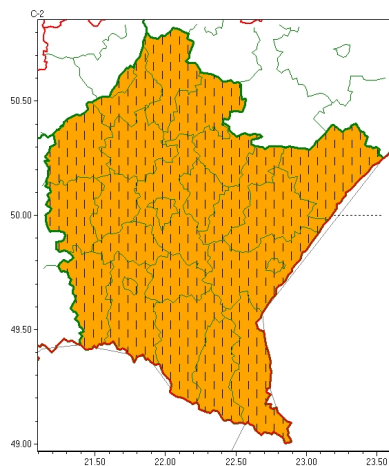

Zasięg ostrzeżeń w województwie

Burze
2024-07-16 08:34

Upał
2024-07-16 08:34

WOJEWÓDZTWO PODKARPACKIE
OSTRZEŻENIA METEOROLOGICZNE ZBIORCZO NR 219
WYKAZ OBLICZONYCH OSTRZEŻEŃ
o godz. 08:34 dnia 16.07.2024

Zjawisko/Stopień zagrożenia	Burze/2 ZMIANA
Obszar (w nawiasie numer ostrzeżenia dla powiatu)	powiaty: bieszczadzki(117), brzozowski(96), dębicki(87), jarosławski(92), jasielski(107), kolbuszowski(86), Krosno(100), krośnieński(108), leski(116), leżajski(87), lubaczowski(90), łańcucki(88), mielecki(85), niżański(87), przemyski(93), Przemyśl(92), przeworski(90), ropczycko-sędziszowski(89), rzeszowski(90), Rzeszów(90), sanocki(113), stalowowolski(87), strzyżowski(95), Tarnobrzeg(87), tarnobrzeski(87)
Ważność	od godz. 08:40 dnia 16.07.2024 do godz. 22:00 dnia 16.07.2024
Prawdopodobieństwo	90%
Przebieg	Prognozowane są burze, którym miejscami będą towarzyszyć bardzo silne opady deszczu od 35 mm do 50 mm oraz porywy wiatru do 100 km/h. Lokalnie grad.
SMS	IMGW-PIB OSTRZEŻENIA: BURZE/2 podkarpackie (wszystkie powiaty) od 08:40/16.07 do 22:00/16.07.2024 deszcz 50 mm, porywy 100 km/h, grad. Dotyczy powiatów: wszystkie powiaty.
RSO	Woj. podkarpackie (wszystkie powiaty), IMGW-PIB wydał ostrzeżenie drugiego stopnia o burzach
Uwagi	Zmiana dotyczy godziny rozpoczęcia burz.
Zjawisko/Stopień zagrożenia	Upał/2 ZMIANA