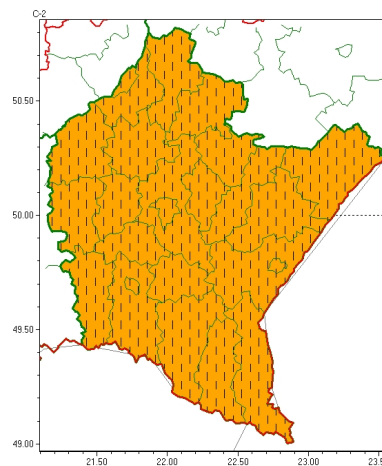

Zasięg ostrzeżeń w województwie

Burze
2024-07-16 08:34

Upał
2024-07-16 08:34

WOJEWÓDZTWO PODKARPACKIE
OSTRZEŻENIA METEOROLOGICZNE ZBIORCZO NR 219
WYKAZ OBLICZONYCH OSTRZEŻEŃ
o godz. 08:34 dnia 16.07.2024

Zjawisko/Stopień zagrożenia	Burze/2 ZMIANA
Obszar (w nawiasie numer ostrzeżenia dla powiatu)	powiaty: bieszczadzki(117), brzozowski(96), dębicki(87), jarosławski(92), jasielski(107), kolbuszowski(86), Krosno(100), krośnieński(108), leski(116), leżajski(87), lubaczowski(90), łańcucki(88), mielecki(85), niżański(87), przemyski(93), Przemyśl(92), przeworski(90), ropczycko-sędziszowski(89), rzeszowski(90), Rzeszów(90), sanocki(113), stalowowolski(87), strzyżowski(95), Tarnobrzeg(87), tarnobrzeski(87)
Ważność	od godz. 08:40 dnia 16.07.2024 do godz. 22:00 dnia 16.07.2024
Prawdopodobieństwo	90%
Przebieg	Prognozowane są burze, którym miejscami będą towarzyszyć bardzo silne opady deszczu od 35 mm do 50 mm oraz porywy wiatru do 100 km/h. Lokalnie grad.
SMS	IMGW-PIB OSTRZEŻENIA: BURZE/2 podkarpackie (wszystkie powiaty) od 08:40/16.07 do 22:00/16.07.2024 deszcz 50 mm, porywy 100 km/h, grad. Dotyczy powiatów: wszystkie powiaty.
RSO	Woj. podkarpackie (wszystkie powiaty), IMGW-PIB wydał ostrzeżenie drugiego stopnia o burzach
Uwagi	Zmiana dotyczy godziny rozpoczęcia burz.
Zjawisko/Stopień zagrożenia	Upał/2 ZMIANA