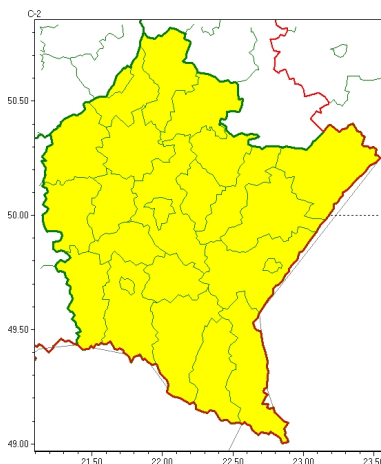

### Zasięg ostrzeżeń w województwie

Burze  
2026-05-11 06:13

**WOJEWÓDZTWO PODKARPACKIE**  
**OSTRZEŻENIA METEOROLOGICZNE ZBIORCZO NR 105**  
**WYKAZ OBOWIĄZUJĄCYCH OSTRZEŻEŃ**  
**o godz. 06:13 dnia 11.05.2026**

| Zjawisko/Stopień zagrożenia                       | Burze/1  |
|---|--|
| Obszar (w nawiasie numer ostrzeżenia dla powiatu) | powiaty: bieszczadzki(60), brzozowski(42), dębicki(38), jarosławski(44), jasielski(48), kolbuszowski(39), Krosno(44), krośnieński(50), leski(60), leżajski(42), lubaczowski(46), łańcucki(41), mielecki(40), niżański(43), przemyski(44), Przemyśl(42), przeworski(44), ropczycko-sędziszowski(38), rzeszowski(40), Rzeszów(40), sanocki(57), stalowowolski(43), strzyżowski(39), Tarnobrzeg(44), tarnobrzeski(44) |
| Ważność   | od godz. 14:00 dnia 11.05.2026 do godz. 01:00 dnia 12.05.2026  |
| Prawdopodobieństwo                                | 70%  |
| Przebieg  | Prognozowane są burze, którym miejscami będą towarzyszyć silne opady deszczu do około 20 mm oraz porywy wiatru do około 75 km/h. Lokalnie możliwy drobny grad.   |
| SMS   | IMGW-PIB OSTRZEGA: BURZE/1 podkarpackie (wszystkie powiaty) od 14:00/11.05 do 01:00/12.05.2026 deszcz 20 mm, porywy 75 km/h, możliwy grad. Dotyczy powiatów: wszystkie powiaty.  |
| RSO   | Woj. podkarpackie (wszystkie powiaty), IMGW-PIB wydał ostrzeżenie pierwszego stopnia o burzach   |
| Uwagi   | Brak.  |