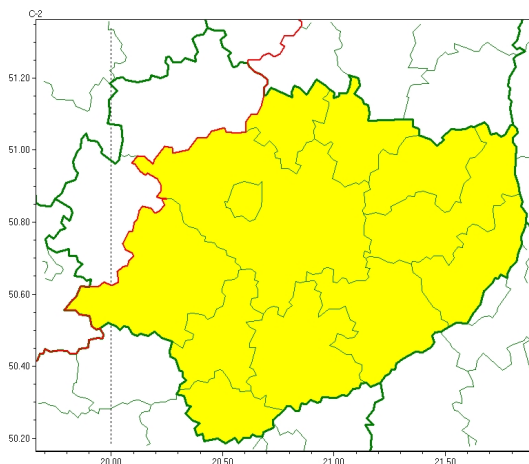

Zasięg ostrzeżeń w województwie

Przymrozki
2024-04-26 12:05

WOJEWÓDZTWO WI TOKRZYSKIE
OSTRZEŻENIA METEOROLOGICZNE ZBIORCZO NR 55
WYKAZ OBOWIĄZUJĄCYCH OSTRZEŻEŃ
o godz. 12:05 dnia 26.04.2024

Zjawisko/Stopień zagrożenia	Przymrozki/1
Obszar (w nawiasie numer ostrzeżenia dla powiatu)	powiaty: buski(39), jędrzejowski(40), kazimierski(41), Kielce(41), kielecki(41), opatowski(40), ostrowiecki(40), pińczowski(41), sandomierski(39), skarżyski(39), starachowicki(40), staszowski(39)
Ważność	od godz. 22:00 dnia 26.04.2024 do godz. 07:00 dnia 27.04.2024
Prawdopodobieństwo	70%
Przebieg	Prognozowany jest spadek temperatury powietrza do około 1°C, przy gruncie do -2°C.
SMS	IMGW-PIB OSTRZEŻENIA: PRZYMROZKI/1 w świętokrzyskim (12 powiatów) od 22:00/26.04 do 07:00/27.04.2024 temp. min 1 st., przy gruncie -2 st. Dotyczy powiatów: buski, jędrzejowski, kazimierski, Kielce, kielecki, opatowski, ostrowiecki, pińczowski, sandomierski, skarżyski, starachowicki i staszowski.
RSO	Woj. w świętokrzyskim (12 powiatów), IMGW-PIB wydał ostrzeżenie pierwszego stopnia o przymrozkach
Uwagi	Brak.