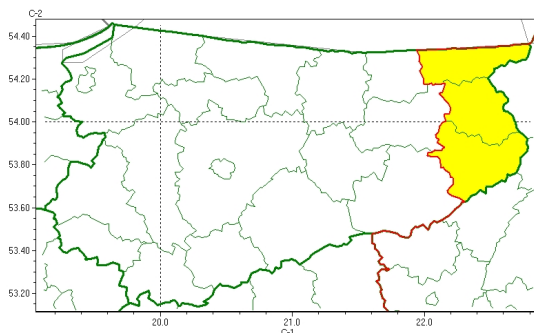

Zasięg ostrzeżeń w województwie

Przymrozki
2024-04-26 12:05

WOJEWÓDZTWO WARMI SKO-MAZURSKIE
OSTRZEŻENIA METEOROLOGICZNE ZBIORCZO NR 96
WYKAZ OBOWIĄZUJĄCYCH OSTRZEŻEŃ
o godz. 12:05 dnia 26.04.2024

Zjawisko/Stopień zagrożenia	Przymrozki/1
Obszar (w nawiasie numer ostrzeżenia dla powiatu)	powiaty: elcki(48), gołdapski(47), olecki(49)
Ważność	od godz. 22:00 dnia 26.04.2024 do godz. 07:00 dnia 27.04.2024
Prawdopodobieństwo	70%
Przebieg	Prognozowany jest spadek temperatury powietrza do około 1°C, przy gruncie do -2°C.
SMS	IMGW-PIB OSTRZEŻENIA: PRZYMROZKI/1 warmi sko-mazurskie (3 powiaty) od 22:00/26.04 do 07:00/27.04.2024 temp. min 1 st., przy gruncie -2 st. Dotyczy powiatów: elcki, gołdapski i olecki.
RSO	Woj. warmi sko-mazurskie (3 powiaty), IMGW-PIB wydał ostrzeżenie pierwszego stopnia o przymrozkach
Uwagi	Brak.