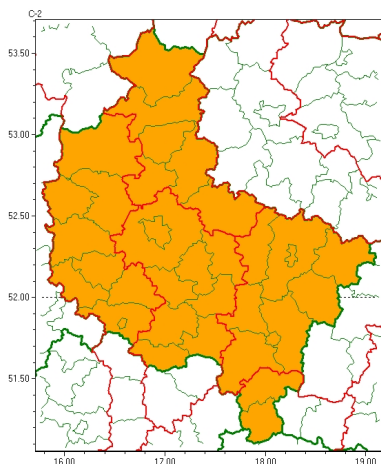

Zasięg ostrzeżeń w województwie

Burze
2024-07-15 23:50

Upał
2024-07-15 23:50

WOJEWÓDZTWO WIELKOPOLSKIE OSTRZEŻENIA METEOROLOGICZNE ZBIORCZO NR 207 WYKAZ OBLICZONYCH OSTRZEŻEŃ o godz. 23:50 dnia 15.07.2024

Zjawisko/Stopień zagrożenia	Burze/2
Obszar (w nawiasie numer ostrzeżenia dla powiatu)	powiaty: chodzieski(63), czarnkowsko-trzcianecki(62), gnieźnieński(66), gostyński(65), grodziski(64), jarociński(66), kaliski(71), Kalisz(70), kpiński(70), kolski(70), Konin(69), koniński(69), kociański(63), krotoszyński(68), leszczyński(64), Leszno(64), międzybuzki(63), nowotomyski(63), obornicki(63), ostrowski(70), ostrzeszowski(70), pilski(66), pleszewski(70), Poznań (63), poznański(64), rawicki(65), słupecki(69), szamotulski(63), redzki(62), remski(62), turecki(73), wargowicki(64), wolsztyński(63), wrzesiński(65), złotowski(69)
Ważność	od godz. 12:00 dnia 16.07.2024 do godz. 20:00 dnia 16.07.2024
Prawdopodobieństwo	90%
Przebieg	Prognozowane są burze, którym miejscami będą towarzyszyć bardzo silne opady deszczu od 35 mm do 50 mm oraz porywy wiatru do 100 km/h. Lokalnie grad.
SMS	IMGW-PIB OSTRZEŻENIA: BURZE/2 wielkopolskie (wszystkie powiaty) od 12:00/16.07 do 20:00/16.07.2024 deszcz 50 mm, porywy 100 km/h, grad. Dotyczy powiatów: wszystkie powiaty.
RSO	Woj. wielkopolskie (wszystkie powiaty), IMGW-PIB wydał ostrzeżenie drugiego stopnia o burzach
Uwagi	Ostrzeżenie może być podniesione na wyższy stopień.
Zjawisko/Stopień zagrożenia	Upał/1
Obszar (w nawiasie numer ostrzeżenia dla powiatu)	powiaty: chodzieski(62), gnieźnieński(65), obornicki(62), pilski(65), wargowicki(63), złotowski(68)