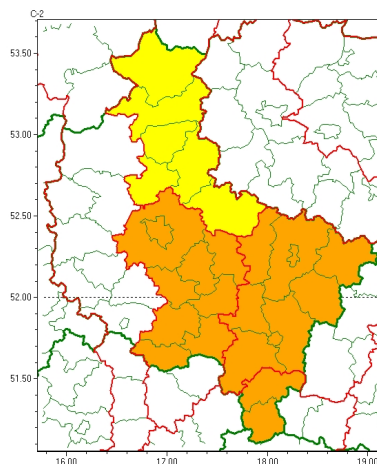

Zasięg ostrzeżeń w województwie

Burze
2024-07-15 23:50

Upał
2024-07-15 23:50

WOJEWÓDZTWO WIELKOPOLSKIE OSTRZEŻENIA METEOROLOGICZNE ZBIORCZO NR 207 WYKAZ OBLICZONYCH OSTRZEŻEŃ o godz. 23:50 dnia 15.07.2024

Zjawisko/Stopień zagrożenia	Burze/2
Obszar (w nawiasie numer ostrzeżenia dla powiatu)	powiaty: chodzieski(63), czarnkowsko-trzcianecki(62), gnieźnieński(66), gostyński(65), grodziski(64), jarociński(66), kaliski(71), Kalisz(70), kpiński(70), kolski(70), Konin(69), koniński(69), kociański(63), krotoszyński(68), leszczyński(64), Leszno(64), międzybuzki(63), nowotomyski(63), obornicki(63), ostrowski(70), ostrzeszowski(70), pilski(66), pleszewski(70), Poznań (63), poznański(64), rawicki(65), słupecki(69), szamotulski(63), redzki(62), remski(62), turecki(73), wargowicki(64), wolsztyński(63), wrzesiński(65), złotowski(69)
Ważność	od godz. 12:00 dnia 16.07.2024 do godz. 20:00 dnia 16.07.2024
Prawdopodobieństwo	90%
Przebieg	Prognozowane są burze, którym miejscami będą towarzyszyć bardzo silne opady deszczu od 35 mm do 50 mm oraz porywy wiatru do 100 km/h. Lokalnie grad.
SMS	IMGW-PIB OSTRZEŻENIA: BURZE/2 wielkopolskie (wszystkie powiaty) od 12:00/16.07 do 20:00/16.07.2024 deszcz 50 mm, porywy 100 km/h, grad. Dotyczy powiatów: wszystkie powiaty.
RSO	Woj. wielkopolskie (wszystkie powiaty), IMGW-PIB wydał ostrzeżenie drugiego stopnia o burzach
Uwagi	Ostrzeżenie może być podniesione na wyższy stopień.
Zjawisko/Stopień zagrożenia	Upał/1
Obszar (w nawiasie numer ostrzeżenia dla powiatu)	powiaty: chodzieski(62), gnieźnieński(65), obornicki(62), pilski(65), wargowicki(63), złotowski(68)