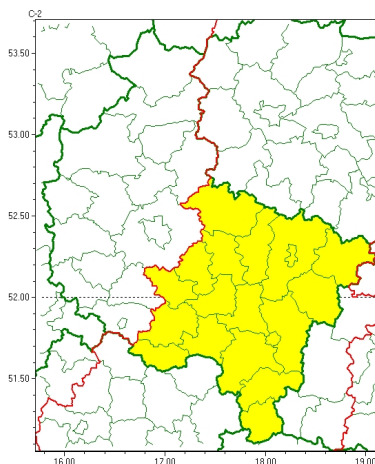

Zasięg ostrzeżeń w województwie

Burze
2026-05-11 06:13

WOJEWÓDZTWO WIELKOPOLSKIE
OSTRZEŻENIA METEOROLOGICZNE ZBIORCZO NR 112
WYKAZ OBOWIĄZUJĄCYCH OSTRZEŻEŃ
o godz. 06:13 dnia 11.05.2026

Zjawisko/Stoień zagrożenia	Burze/1
Obszar (w nawiasie numer ostrzeżenia dla powiatu)	powiaty: gnieźnieński(45), gostyński(36), jarociński(37), kaliski(45), Kalisz(42), kępiński(44), kolski(43), Konin(46), koniński(46), krotoszyński(38), ostrowski(41), ostrzeszowski(42), pleszewski(38), rawicki(38), słupecki(44), średzki(39), śremski(37), turecki(46), wrzesiński(40)
Ważność	od godz. 14:00 dnia 11.05.2026 do godz. 22:00 dnia 11.05.2026
Prawdopodobieństwo	70%
Przebieg	Prognozowane są burze, którym miejscami będą towarzyszyć silne opady deszczu do około 20 mm oraz porywy wiatru do około 75 km/h. Lokalnie możliwy drobny grad.
SMS	IMGW-PIB OSTRZEGA: BURZE/1 wielkopolskie (19 powiatów) od 14:00/11.05 do 22:00/11.05.2026 deszcz 20 mm, porywy 75 km/h, możliwy grad. Dotyczy powiatów: gnieźnieński, gostyński, jarociński, kaliski, Kalisz, kępiński, kolski, Konin, koniński, krotoszyński, ostrowski, ostrzeszowski, pleszewski, rawicki, słupecki, średzki, śremski, turecki i wrzesiński.
RSO	Woj. wielkopolskie (19 powiatów), IMGW-PIB wydał ostrzeżenie pierwszego stopnia o burzach
Uwagi	Brak.