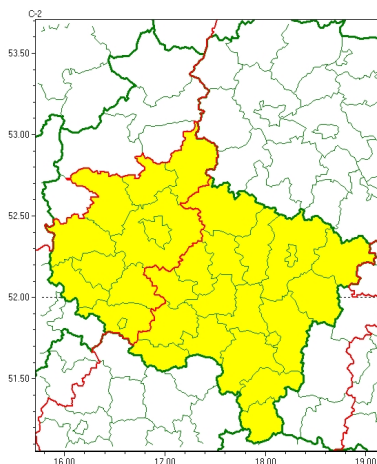

Zasięg ostrzeżeń w województwie

Burze
2026-05-11 09:10

WOJEWÓDZTWO WIELKOPOLSKIE OSTRZEŻENIA METEOROLOGICZNE ZBIORCZO NR 113 WYKAZ OBOWIĄZUJĄCYCH OSTRZEŻEŃ o godz. 09:10 dnia 11.05.2026

Zjawisko/Stopień zagrożenia	Burze/1
Obszar (w nawiasie numer ostrzeżenia dla powiatu)	powiaty: grodziski(34), kościański(34), leszczyński(34), Leszno(34), nowotomyski(40), obornicki(45), Poznań(39), poznański(39), szamotulski(43), wągrowiecki(45), wolsztyński(34)
Ważność	od godz. 14:00 dnia 11.05.2026 do godz. 20:00 dnia 11.05.2026
Prawdopodobieństwo	70%
Przebieg	Prognozowane są burze, którym miejscami będą towarzyszyć silne opady deszczu do około 20 mm oraz porywy wiatru do około 70 km/h. Lokalnie możliwy drobny grad.
SMS	IMGW-PIB OSTRZEGA: BURZE/1 wielkopolskie (11 powiatów) od 14:00/11.05 do 20:00/11.05.2026 deszcz 20 mm, porywy 70 km/h, możliwy grad. Dotyczy powiatów: grodziski, kościański, leszczyński, Leszno, nowotomyski, obornicki, Poznań, poznański, szamotulski, wągrowiecki i wolsztyński.
RSO	Woj. wielkopolskie (11 powiatów), IMGW-PIB wydał ostrzeżenie pierwszego stopnia o burzach
Uwagi	Brak.
Zjawisko/Stopień zagrożenia	Burze/1
Obszar (w nawiasie numer ostrzeżenia dla powiatu)	powiaty: gnieźnieński(45), gostyński(36), jarociński(37), kaliski(45), Kalisz(42), kępiński(44), kolski(43), Konin(46), koniński(46), krotoszyński(38), ostrowski(41), ostrzeszowski(42), pleszewski(38), rawicki(38), słupecki(44), średzki(39), śremski(37), turecki(46), wrzesiński(40)
Ważność	od godz. 14:00 dnia 11.05.2026 do godz. 22:00 dnia 11.05.2026
Prawdopodobieństwo	70%